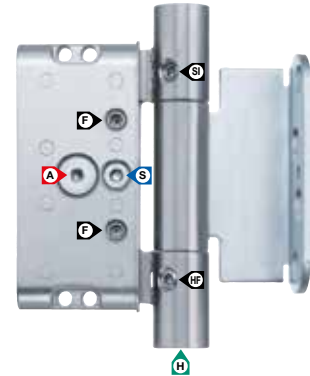

Verschlusssteile

VS01
Security-Automatikschloss mit
Mehrfachverriegelung ohne Motor

VS19 € 258,-
Kabelübergang Secure Connect 50
für kabellose Stromübertragung

VS20 € 502,-
Kabelübergang Secure Connect 200
für kabellose Stromübertragung

VS08 € 190,-
Motor für Security-
Automatikschloss

VS08S € 449,-
Servo-Motor für
Security-Automatikschloss

VS21 € 190,-
Einsatz in Schließleiste
inkl. Automatik-Schloss
mit mechanischer
Tagesentriegelung

VS18 in VS06 enthalten
Codetastatur von Ekey

VS17 in VS05 enthalten
Fingerscanner von Ekey

TS96F € 425,-
Türschließer DORMA ITS 96
mit Feststelleinheit

Duplexband

Edelstahl

schwarz matt

Einstellung

Verschlusspakete

Beschreibung	Preis	Beschreibung	Preis
Verschlusspaket 01 (ist im Standard enthalten) Standardschloss Mehrfachverriegelung Security Automatik Bestehend aus VS01	€ 0,00	Verschlusspaket 04 Funktion für externe Ansteuerung damit Fallenriegel motorisch zurück gezogen werden können, z.B. Gegensprechanlagen und elektronische Tagesentriegelung, Betätigung durch bauseitigen Jalousietaster. Bestehend aus VS01, VS08, VS20, TS96F	€ 1.117,00
Verschlusspaket 02 Funktion mechanische Tagesentriegelung, Infos unter: www.tagesentriegelung.de Bestehend aus VS01, VS21, TS96F	€ 615,00	Verschlusspaket 05 Fingerscanner von Ekey im Türblatt Bestehend aus VS01, VS08, VS19, VS17	€ 1.471,00
Verschlusspaket 03 Funktion für externe Ansteuerung damit Fallenriegel motorisch zurück gezogen werden können, z.B. Gegensprechanlagen (ohne Tagesentriegelung) Bestehend aus VS01, VS08, VS19	€ 448,00	Verschlusspaket 06 Codetastatur von Ekey im Türblatt Bestehend aus VS01, VS08, VS19, VS18	€ 1.471,00

Drückergarnituren sowie Sicherheitsrosetten außen mit Kernziehschutz

Sicherheitsdrückergarnitur DALLAS
mit Kernziehschutz in Edelstahl

DR-KN DGPZ08 € 192,-

DR-DR DGPZ07 € 192,-

Drückerhalbgarnitur Dallas
Schwarz matt

DGPZ49 € 83,-

Drückerhalbgarnitur Dallas
Edelstahl matt

DGPZ50 € 83,-

Edelstahl matt

SR01E € 44,-

Schwarz matt

SR04E € 44,-

Stoßgriff

Stoßgriff ST04
schräg
Edelstahl matt

ST04-400 € 58,-

ST04-800 € 71,-

ST04-1000 € 78,-

ST04-1200 € 84,-

Grundausrüstung

Die RT-Top Türen sind in Außenansicht abgebildet, teilweise mit der dazugehörigen Innenansicht. RT-Top Türen sind nur nach innen öffnend möglich! Größe <1150*2250mm Rahmenaußenmaß; Größe Seitenteil <450*2250mm (Ab einer Seitenteilbreite von 650mm oder einer Gesamtgröße ab 4m² muss das Element gekoppelt werden. Auf Sonderwunsch kann das Element jedoch gegen Aufpreis aus einem Teil gefertigt werden); Türrahmenstärke bei allen Türen 107mm; Die RT-Top Türen sind außen mit Aluschale beclipst. Verriegelungsschloss Security-Automatik ohne Motor (VS01) & Schließleiste; 3 Stk. Design Türbänder (BA50) 3-dimensionale Verstellmöglichkeit; Einbaudoppelzylinder in Silber mit 5 Stück Schlüssel und Sicherungskarte (dunkel brüniertes Zylinder gegen Aufpreis); Thermisch getrennte Bodenschwelle (Doppelfalz); Wärmeschutzverglasung bis Ug 0,5 in ESG; Innenseite Eiche, Asteiche, Lärche, Fichte furniert, natur lackiert (OI-Optik) bzw. RAL Standard (ohne Aufpreis); Der Aufpreis für die Oberfläche der abgebildeten Innenansichten ist bereits im jeweiligen Modell eingerechnet.

Mögliche Sondergröße Rahmenaußenmaß in mm: <1400*2250 € 242,- <1150*2500 € 242,- <1400*2500 € 353,-

Pflegeanleitung: www.rieder-zillertal.at/pflege Datenschutzerklärung: www.rieder-zillertal.at/datenschutz