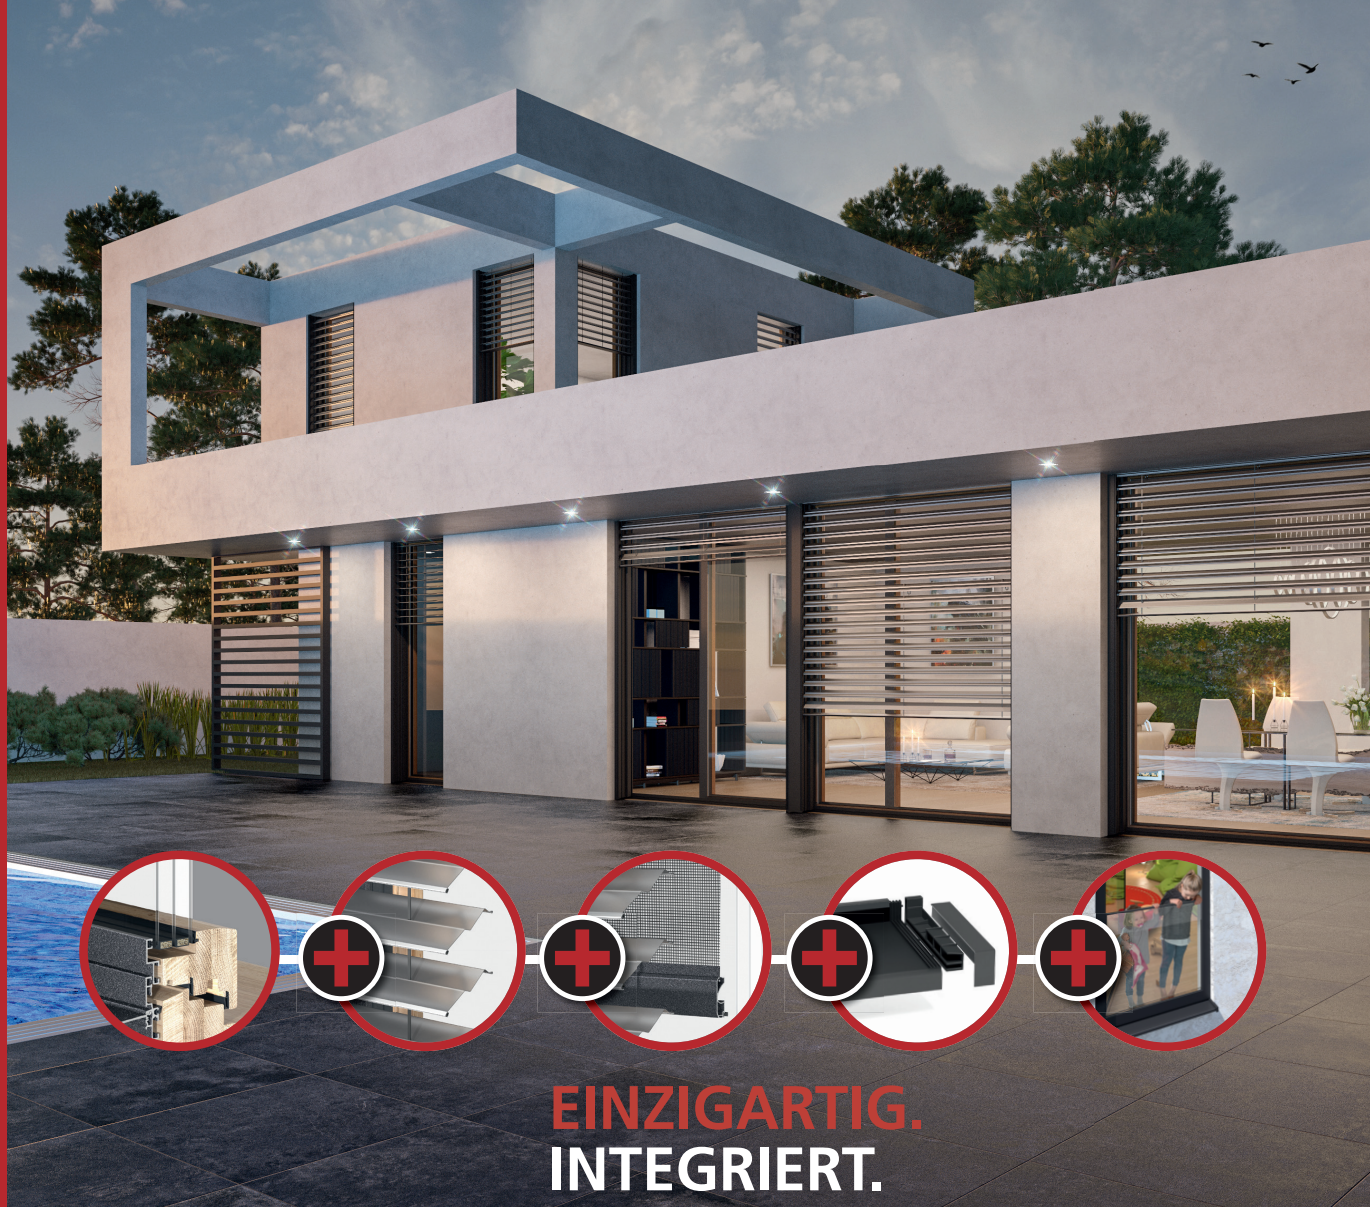

SYSTEM GS PERFECT. ALLES AUS EINER HAND.

**EINZIGARTIG.
INTEGRIERT.**

**FENSTER.
SONNENSCHUTZ.
INSEKTENSCHUTZ.
FENSTERBANK.
ABSTURZSICHERUNG.
BODENSCHWELLE.
PERFECT.
GS PERFECT.**

R
RIEDER
ZILLERTAL

PERFECT SYSTEM. ALLES AUS EINER HAND.

- Ihr Haus.
 - Ihr Lebenstraum.
 - Warum unnötige Schnittstellen?
 - Warum Kompromisse eingehen?
- **Nahtstelle statt Schnittstelle!**

WIR VERBINDEN, WAS ZUSAMMENGEHÖRT!

Premium-FENSTER-System

- ⊕ Premium-FENSTERBANK-System
- ⊕ Premium-SONNENSCHUTZ-System
- ⊕ Premium-INSEKTENSCHUTZ-System
- ⊕ Premium-ABSTURZSICHERUNGS-System
- ⊕ Premium-BODENSCHWELLEN-System

Identische Einbautiefe

Definierte
Einbausituation

Blendrahmen und
Führungsschienen
überdämmbare

⊕ **PERFECT SYSTEM**

RIEDER
ZILLERTAL

Premium-Designfensterbank

Optimale Systemintegration
mit einzigartiger Rundum-
Wasserabdichtung.
Das Mauerwerk wird dauerhaft
vor thermischen Spannungen
und Regenwasser geschützt!

PERFECT INTEGRIERT!

FENSTER-TÜREN mit systemintegrierter Entwässerungs-Schwelle

- **NEU**
 - Lichtdichter Sonnenschutz
- Barrierefrei
- Formschön
- Optimale Wasserableitung

PREMIUM-OBERFLÄCHEN

PREMIUM-OBERFLÄCHEN.