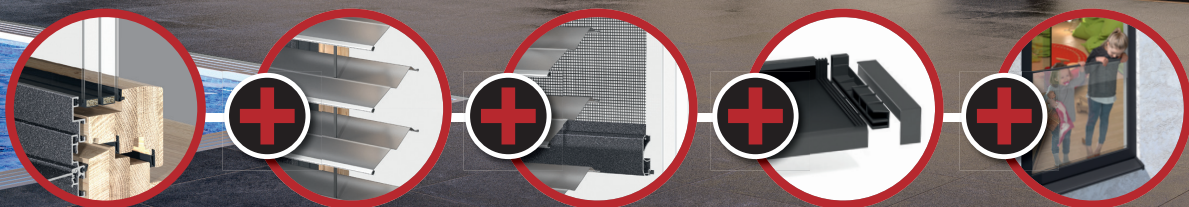

SYSTEM GS PERFECT. ALLES AUS EINER HAND.

**EINZIGARTIG.
INTEGRIERT.**

**FENSTER.
SONNENSCHUTZ.
INSEKTENSCHUTZ.
FENSTERBANK.
ABSTURZSICHERUNG.
BODENSCHWELLE.
PERFECT.
GS PERFECT.**

R
RIEDER
ZILLERTAL